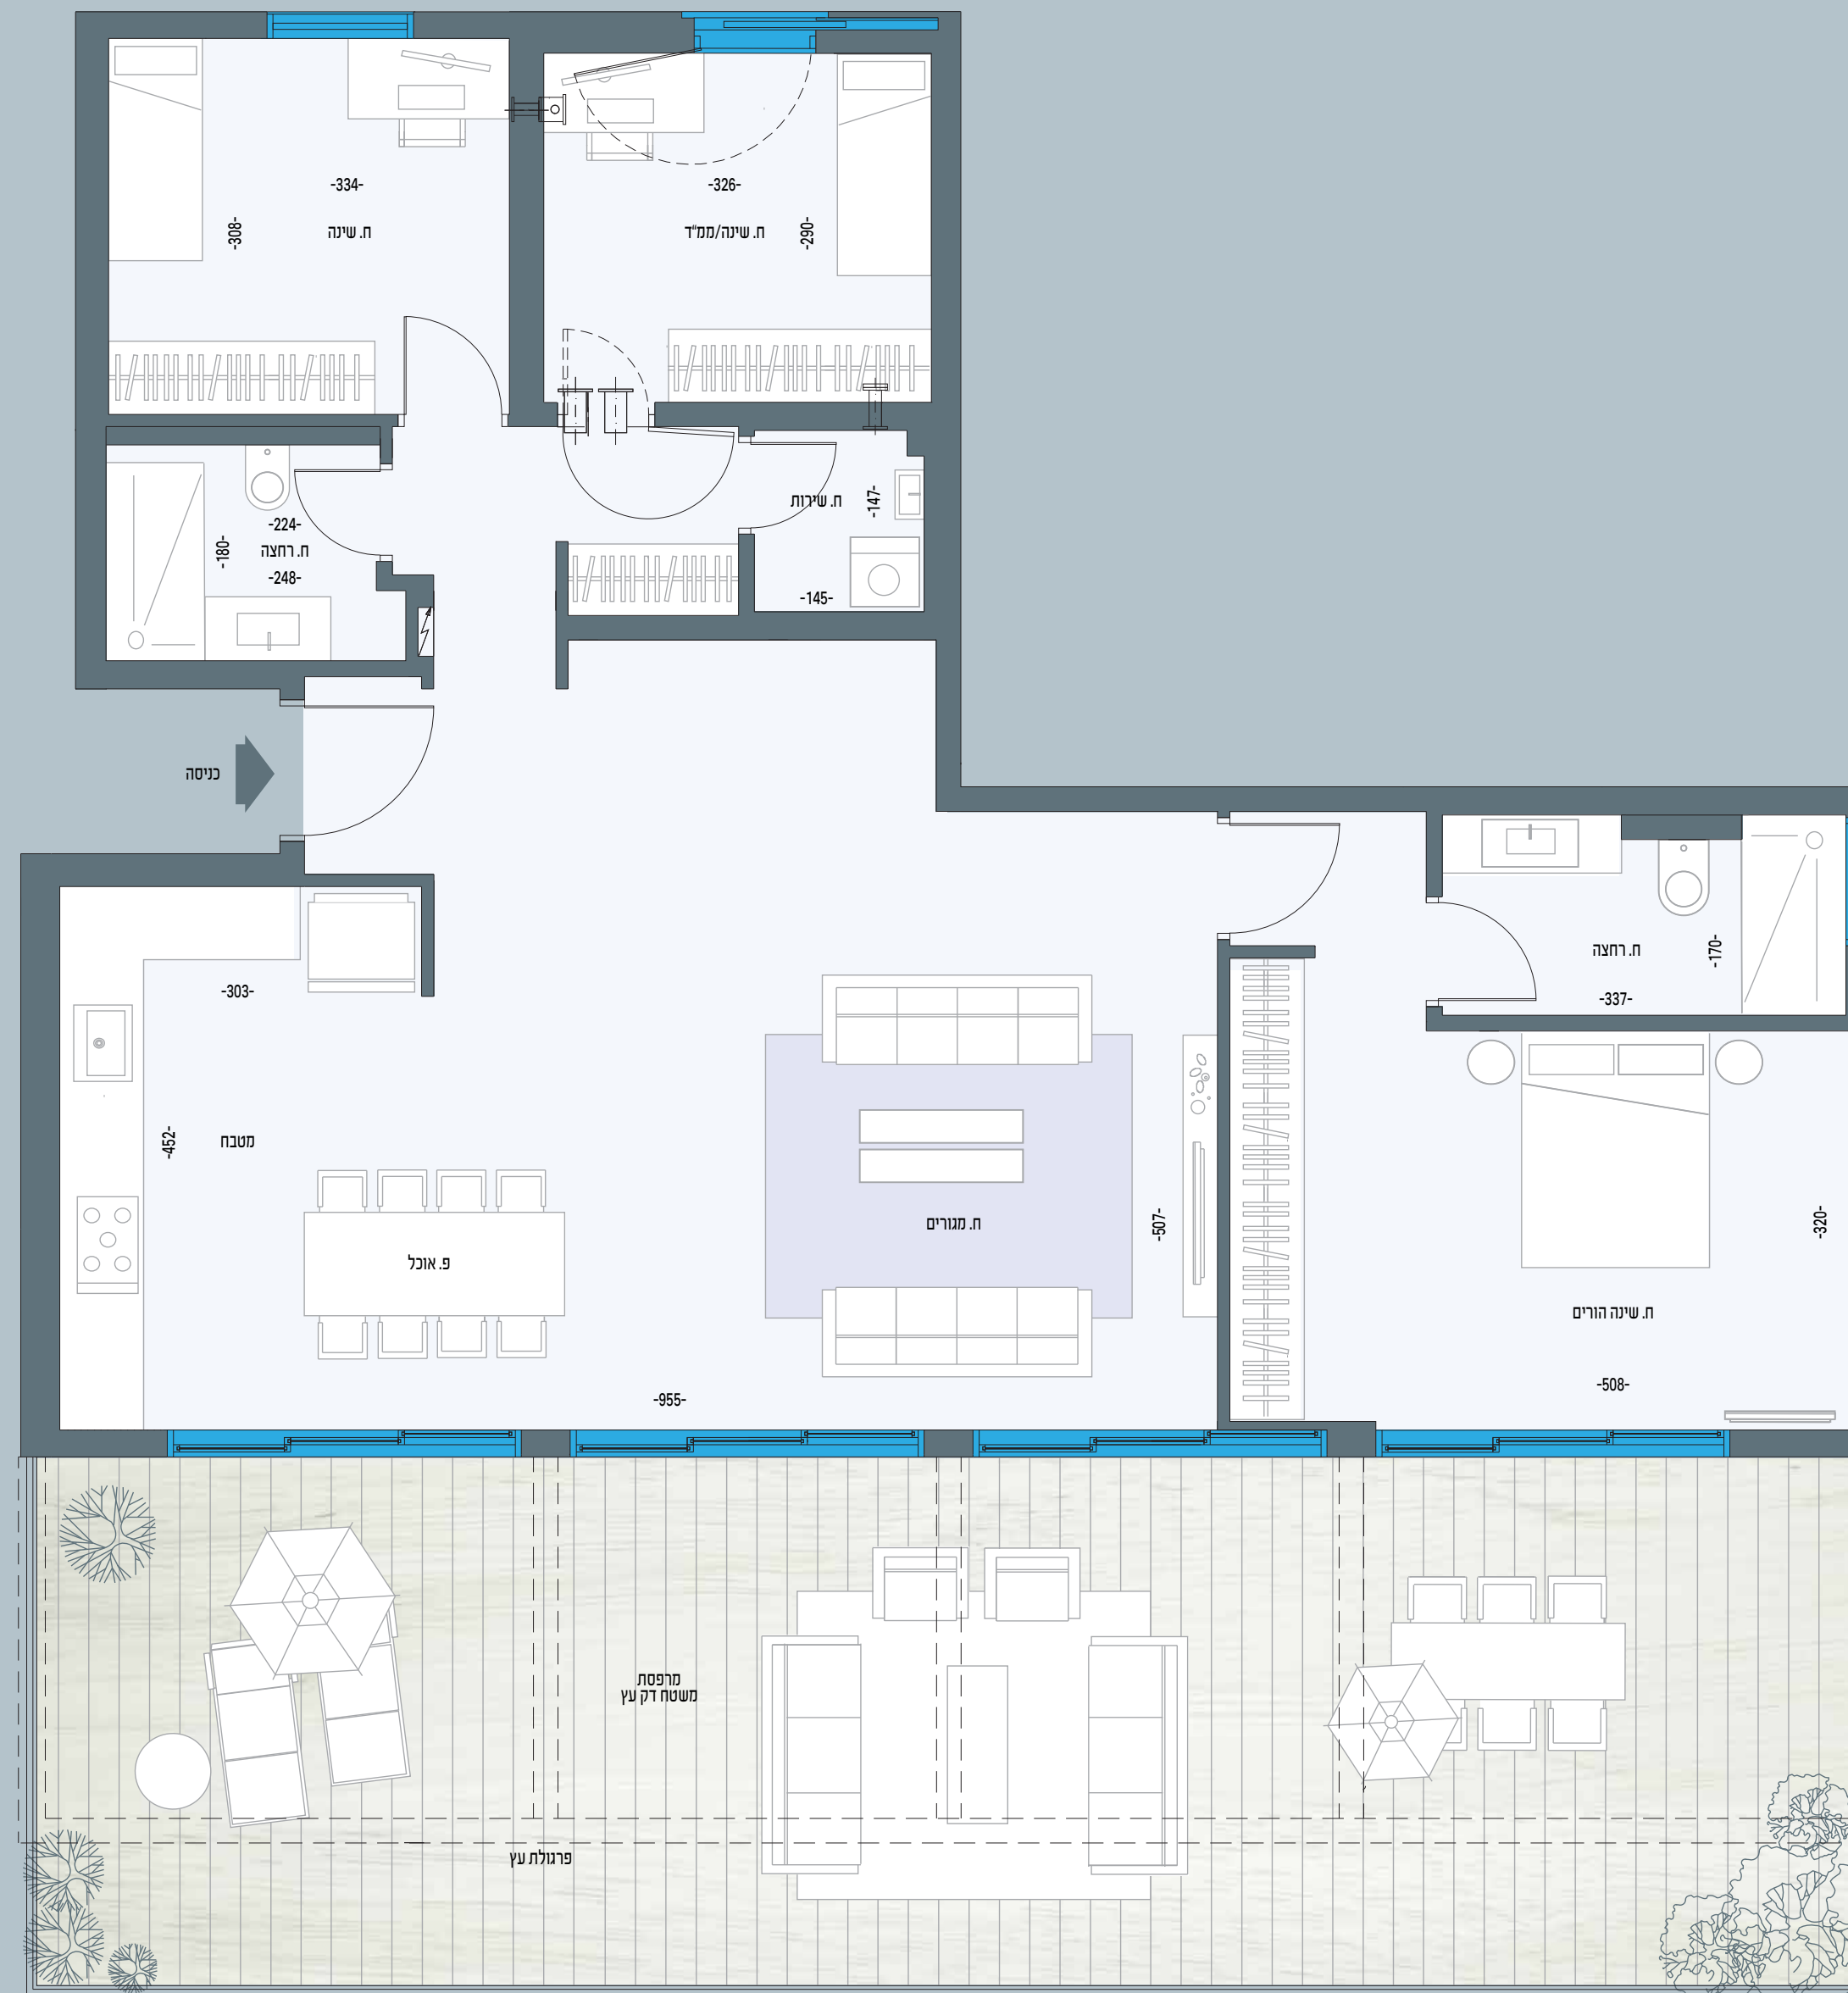

# דירות אמצע

## דירה 10 | 4 חדרים

125 מ"ר  
מרפסת - 70 מ"ר

התכניות והמידות להמחשה בלבד ואינן סופיות