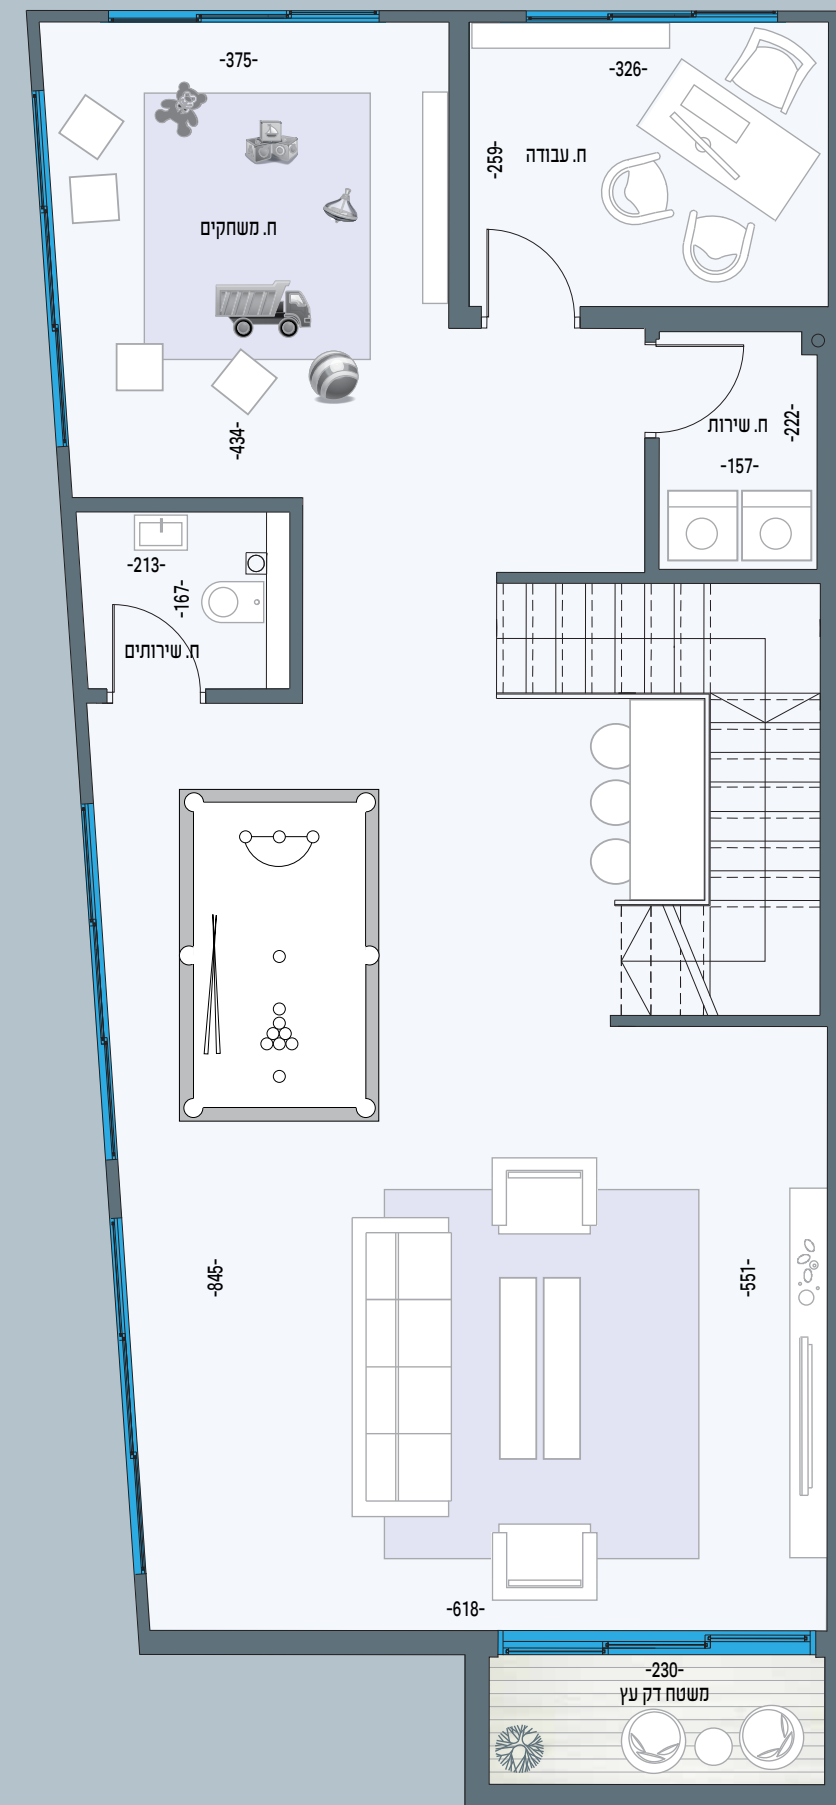

דירות גן

דירה 5 | 3 חדרים
ק. עליונה - 100 מ"ר
ק. תחתונה - 106 מ"ר
גינה + מרפסת - 29 מ"ר

התכניות והמידות להמחשה בלבד ואינן סופיות