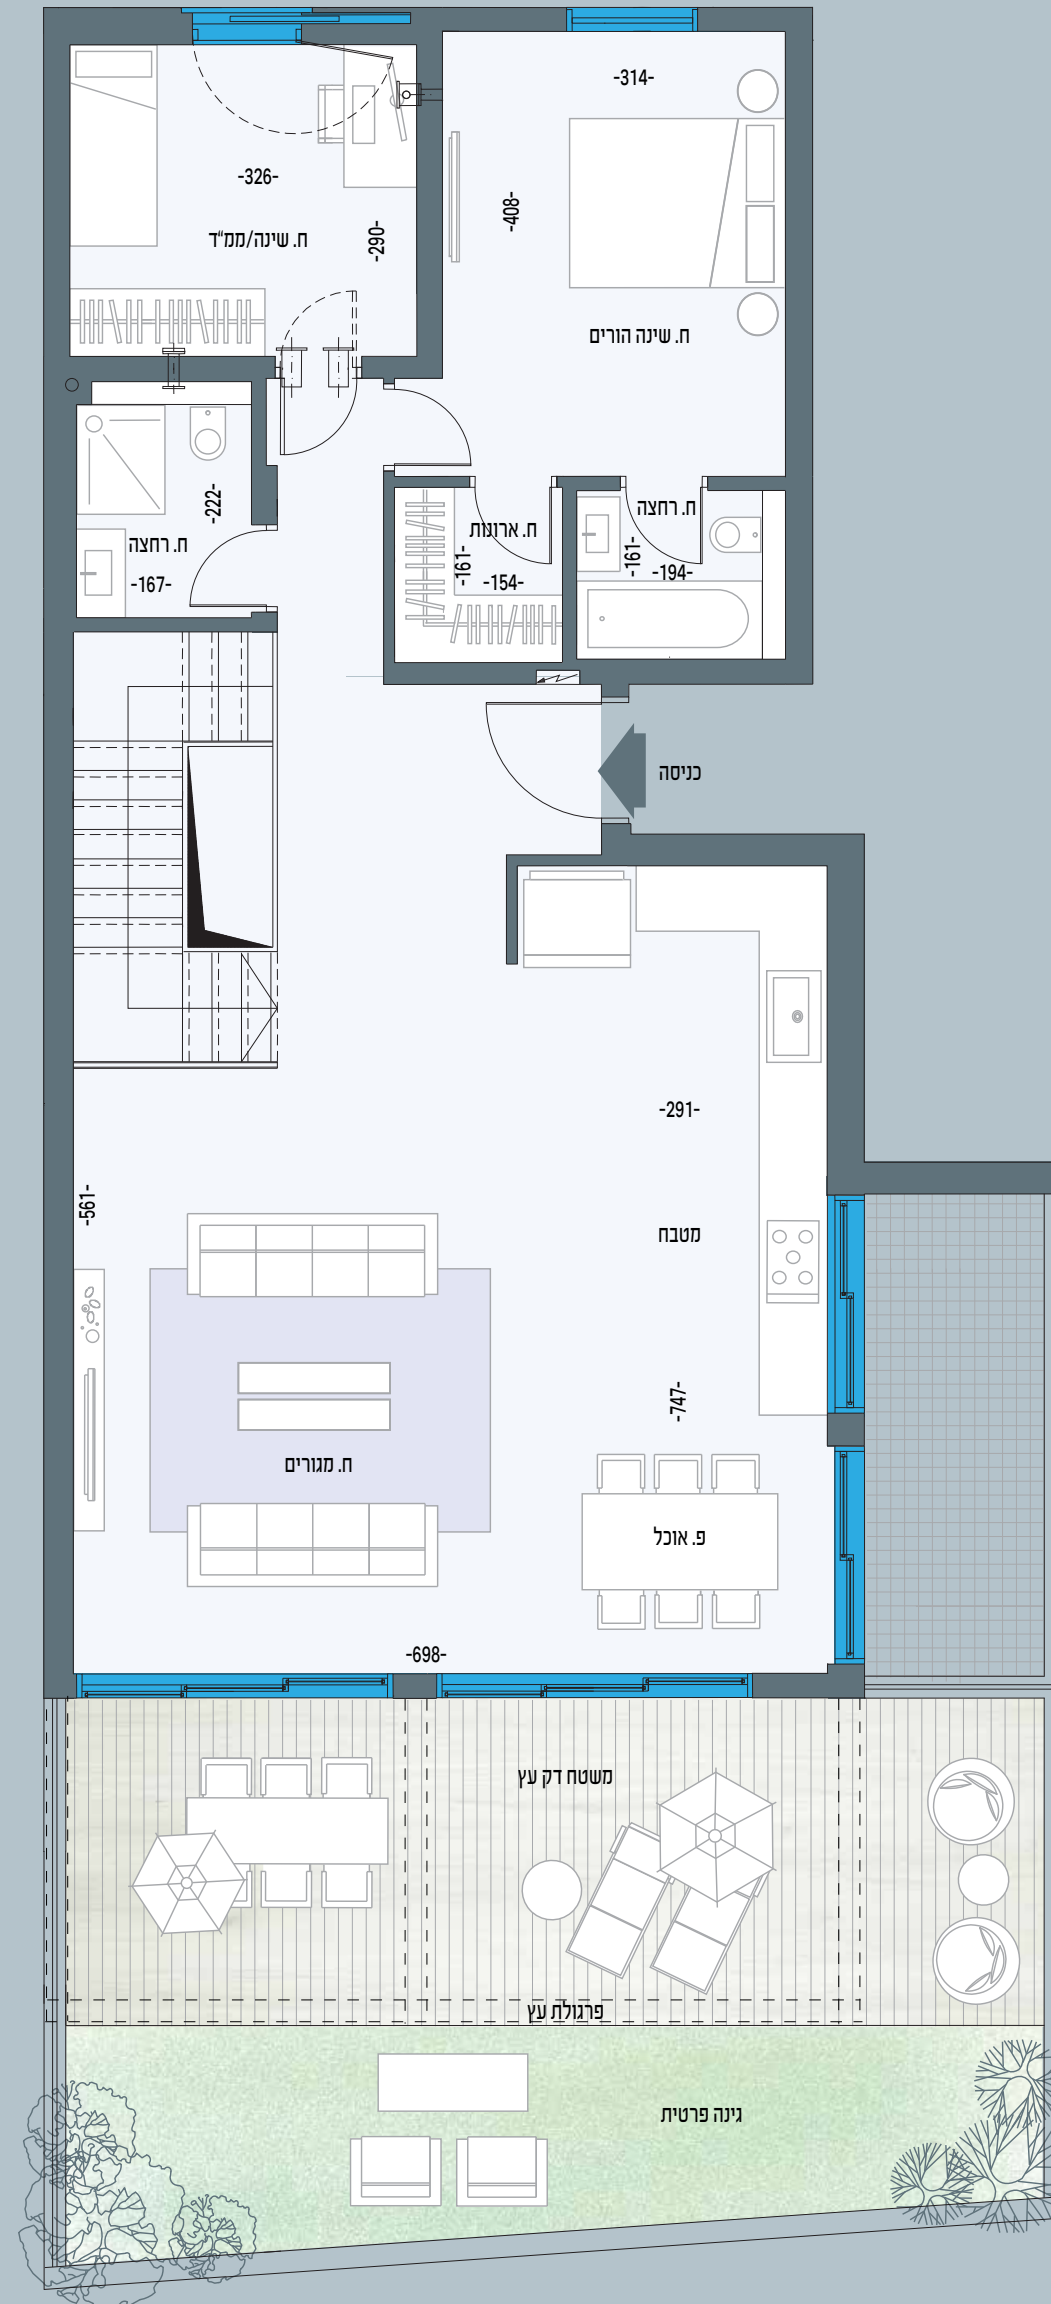

דירות גן

דירה 6 | 3 חדרים
ק. עליונה - 100 מ"ר
ק. תחתונה - 97 מ"ר
גינה + מרפסת - 43 מ"ר

התכניות והמידות להמחשה בלבד ואינן סופיות